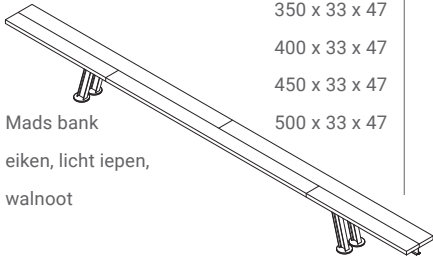

Mads bank
eiken, licht iepen,
walnoot