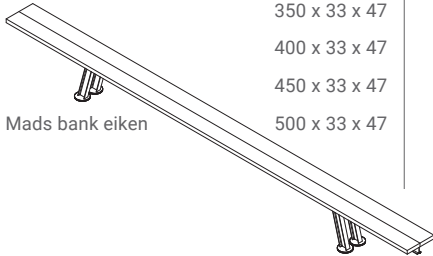

MADS bank

ontwerp: Gjalt Pilat, 2015

prijslijst 2024 in euro incl. 21% btw

afwijkende maten op aanvraag

afmetingen

B x D x H

licht iepen

eiken

walnoot

bijzonderheden / meerprijzen

300 x 33 x 47

2.384

2.622

•

• passend bij de Mads tafel.

350 x 33 x 47

2.471

2.718

•

• afwerkingsmogelijkheden volgens de

400 x 33 x 47

2.560

2.817

•

massieve houtstalen zoals gepresenteerd

450 x 33 x 47

2.648

2.913

•

in een actuele stalenkist

500 x 33 x 47

2.736

3.010

•

• onderstel met coating in de standaard kleuren RAL 9004 (zwart), RAL 9010 (wit), Sikkens C4.40.30 (rood), F6.05.50 (taupe) of E4.40.40 (caramel). Alternatieve kleuren zijn mogelijk op aanvraag

Mads bank eiken

300 x 33 x 47

2.264

2.490

2.604

• het zitgedeelte bestaat uit 2 tot 4

350 x 33 x 47

2.346

2.581

2.698

delen met een totaal verlijmde

400 x 33 x 47

2.432

2.675

2.796

breedte van 33 cm

450 x 33 x 47

2.515

2.766

2.892

• prijzen zijn gelijk voor alle afwerkingen

500 x 33 x 47

2.599

2.859

2.989

met zeep/olie/lak/beitslak/gekleurde lak