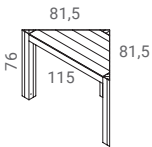

KODAMA tafelserie

ontwerp: Bart Vos, 2022

prijslijst 2024 in euro incl. 21% btw

geen maatwerk mogelijk

afmetingen

L x B x H

Kodama 1

115 x 57,5 x 76

Kodama 2

162,5 x 81,5 x 76

Kodama 3

230 x 115 x 76

Kodama 4

81,5 x 81,5 x 76

Kodama 5

172,5 x 57,5 x 76

49

- dikte tafelblad 4 cm
- demontabele poten; tafel wordt gedemonteerd geleverd
- poten zijn stelbaar
- let op: het parallelogram kan niet in spiegelbeeld worden toegepast
- door de maatvoering kan een combinatie van tafels gemaakt worden
- tafels kunnen gekoppeld worden met optionele klemmen
- benodigd aantal klemmen op een lengte van: