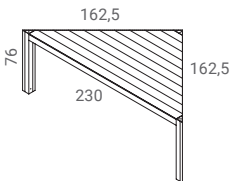

KODAMA tafelserie

ontwerp: Bart Vos, 2022

prijslijst 2024 in euro incl. 21% btw

geen maatwerk mogelijk

afmetingen

L x B x H

Kodama 1

115 x 57,5 x 76

Kodama 2

162,5 x 81,5 x 76

Kodama 3

230 x 115 x 76

Kodama 4

81,5 x 81,5 x 76

Kodama 5

172,5 x 57,5 x 76

49

- dikte tafelblad 4 cm
- demontabele poten; tafel wordt gedemonteerd geleverd
- poten zijn stelbaar
- let op: het parallelogram kan niet in spiegelbeeld worden toegepast
- door de maatvoering kan een combinatie van tafels gemaakt worden
- tafels kunnen gekoppeld worden met optionele klemmen
- benodigd aantal klemmen op een lengte van: