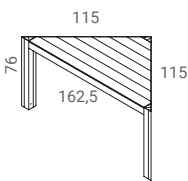

KODAMA tafelserie

ontwerp: Bart Vos, 2022

prijslijst 2024 in euro incl. 21% btw

geen maatwerk mogelijk

afmetingen

L x B x H

Kodama 1

115 x 57,5 x 76

Kodama 2

162,5 x 81,5 x 76

Kodama 3

230 x 115 x 76

Kodama 4

81,5 x 81,5 x 76

Kodama 5

172,5 x 57,5 x 76

49

- dikte tafelblad 4 cm
- demontabele poten; tafel wordt gedemonteerd geleverd
- poten zijn stelbaar
- let op: het parallelogram kan niet in spiegelbeeld worden toegepast
- door de maatvoering kan een combinatie van tafels gemaakt worden
- tafels kunnen gekoppeld worden met optionele klemmen
- benodigd aantal klemmen op een lengte van: