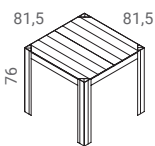

KODAMA tafelserie

ontwerp: Bart Vos, 2022

prijslijst 2024 in euro incl. 21% btw

geen maatwerk mogelijk

afmetingen

L x B x H

Kodama 1

115 x 57,5 x 76

Kodama 2

162,5 x 81,5 x 76

Kodama 3

230 x 115 x 76

Kodama 4

81,5 x 81,5 x 76

Kodama 5

172,5 x 57,5 x 76

49

- dikte tafelblad 4 cm
- demontabele poten; tafel wordt gedemonteerd geleverd
- poten zijn stelbaar
- let op: het parallelogram kan niet in spiegelbeeld worden toegepast
- door de maatvoering kan een combinatie van tafels gemaakt worden
- tafels kunnen gekoppeld worden met optionele klemmen
- benodigd aantal klemmen op een lengte van: