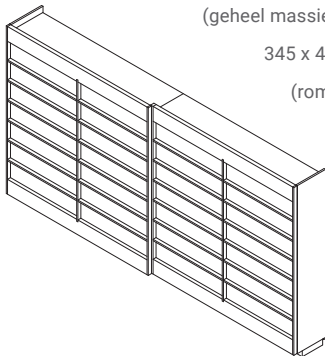

12.843

14.127

(geheel massief hout)

300 x 42 x 192

8.913

9.804

10.784

(romp mdf)

Jaap kast 345

345 x 42 x 192

12.170

13.387

14.726

(geheel massief hout)

345 x 42 x 192

9.181

10.099

11.109

(romp mdf)

- raamwerk schuifdeur massief hout, paneel deur en achterwand MDF gespoten in epoxylak in een RAL of Sikkenskleur, uitgezonderd metallics en fluorescerende lakken
- legplankdiepte 31,5 cm
- romp: massief hout of MDF
- geheel is demontabel
- De Jaap kast is voorzien van een railsysteem met softclosing en rem.
- afwerkingsmogelijkheden volgens de massieve houtstalen zoals gepresenteerd in een actuele stalenkist
- prijzen zijn gelijk voor alle afwerkingen met zeep/olie/lak/beitslak/gekleurde lak
- indeling Jaap kast: