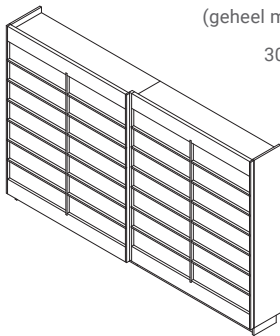

12.843

14.127

(geheel massief hout)

300 x 42 x 192

8.913

9.804

10.784

(romp mdf)

Jaap kast 345

345 x 42 x 192

12.170

13.387

14.726

(geheel massief hout)

345 x 42 x 192

9.181

10.099

11.109

(romp mdf)

- raamwerk schuifdeur massief hout, paneel deur en achterwand MDF gespoten in epoxylak in een RAL of Sikkenskleur, uitgezonderd metallics en fluorescerende lakken
- legplankdiepte 31,5 cm
- romp: massief hout of MDF
- geheel is demontabel
- De Jaap kast is voorzien van een railsysteem met softclosing en rem.
- afwerkingsmogelijkheden volgens de massieve houtstalen zoals gepresenteerd in een actuele stalenkist
- prijzen zijn gelijk voor alle afwerkingen met zeep/olie/lak/beitslak/gekleurde lak
- indeling Jaap kast: