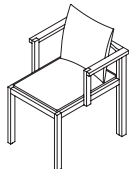

HITOSHI stoel

ontwerp: Bart Vos, 2022

prijslijst 2024 in euro incl. 21% btw

geen maatwerk mogelijk

afmetingen

Hitoshi stoel

B x D x H

56 x 62 x 87

Hitoshi stoel in leer
(inclusief leer)

Hitoshi stoel linnenprijs
exclusief stof
inclusief stofferen

KVADRAT STOFGROEPEN

A

B

C

D

E