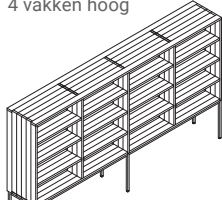

afmetingen

B x D x H

Elfriede 3 vakken breed,
2 vakken hoog

193,5 x 39,5 x 95,5
193,5 x 46 x 95,5
193,5 x 53 x 95,5

Elfriede 3 vakken breed,
3 vakken hoog

193,5 x 39,5 x 120
193,5 x 46 x 120
193,5 x 53 x 120

Elfriede 3 vakken breed,
4 vakken hoog

193,5 x 39,5 x 144
193,5 x 46 x 144
193,5 x 53 x 144

Elfriede 4 vakken
breed, 2 vakken
hoog

257,5 x 39,5 x 95,5
257,5 x 46 x 95,5
257,5 x 53 x 95,5

Elfriede 4 vakken breed,
3 vakken hoog

257,5 x 39,5 x 120
257,5 x 46 x 120
257,5 x 53 x 120

Elfriede 4 vakken breed,
4 vakken hoog

257,5 x 39,5 x 144
257,5 x 46 x 144
257,5 x 53 x 144

lade per stuk

272

300

330

deuren prijs
per set