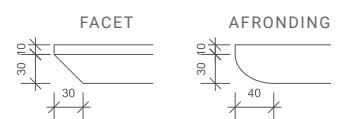

- verjonging tafelblad mogelijk, 2 opties: facet of afronding, graag aangeven bij bestelling. Meerprijs 5%