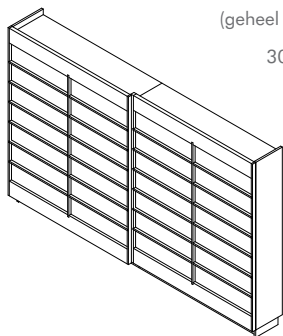

(geheel massief hout)

240 x 42 x 192

(romp mdf)

Jaap kast 300

300 x 42 x 192

(geheel massief hout)

300 x 42 x 192

(romp mdf)

Jaap kast 345

345 x 42 x 192

(geheel massief hout)

345 x 42 x 192

(romp mdf)

eiken
standaard
iepen

licht
iepen

gerookt
eiken

bijzonderheden / meerprijzen

- raamwerk schuifdeur massief hout, paneel deur en achterwand MDF gespoten in epoxylak in een RAL of Sikkenskleur, uitgezonderd metallics en fluorescerende lakken
- legplankdiepte 31,5 cm
- romp: massief hout of MDF
- geheel is demontabel
- schuifdeuren hebben een geïntegreerd rem- en sluitsysteem
- afwerkingsmogelijkheden volgens de massieve houtstalen zoals gepresenteerd in een actuele stalenkist
- prijzen zijn gelijk voor alle afwerkingen met zeep/olie/lak/beitslak/gekleurde lak
- indeling Jaap kast: