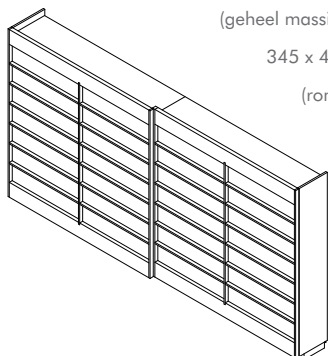

JAAP kast

ontwerp: Gjal't Pilat, 2004

productinformatie 2019

afwijkende maten op aanvraag

afmetingen

L x B x H

Jaap kast 240

240 x 42 x 192

(geheel massief hout)

240 x 42 x 192

(romp mdf)

Jaap kast 300

300 x 42 x 192

(geheel massief hout)

300 x 42 x 192

(romp mdf)

Jaap kast 345

345 x 42 x 192

(geheel massief hout)

345 x 42 x 192

(romp mdf)

eiken
standaard
iepen

licht
iepen

gerookt
eiken

bijzonderheden / meerprijzen

- raamwerk schuifdeur massief hout, paneel deur en achterwand MDF gespoten in epoxylak in een RAL of Sikkenskleur, uitgezonderd metallics en fluorescerende lakken
- legplankdiepte 31,5 cm
- romp: massief hout of MDF
- geheel is demontabel
- schuifdeuren hebben een geïntegreerd rem- en sluitsysteem
- afwerkingsmogelijkheden volgens de massieve houtstalen zoals gepresenteerd in een actuele stalenkist
- prijzen zijn gelijk voor alle afwerkingen met zeep/olie/lak/beitslak/gekleurde lak
- indeling Jaap kast: