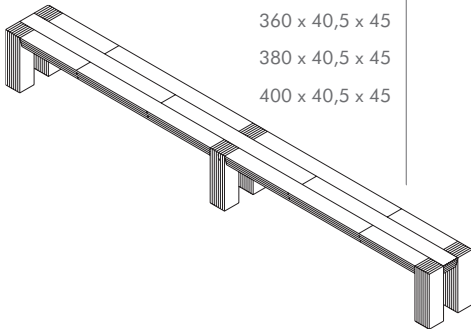

180 x 40,5 x 45

200 x 40,5 x 45

220 x 40,5 x 45

240 x 40,5 x 45

260 x 40,5 x 45

280 x 40,5 x 45

300 x 40,5 x 45

320 x 40,5 x 45

340 x 40,5 x 45

360 x 40,5 x 45

380 x 40,5 x 45

400 x 40,5 x 45

eiken

licht iepen

**gerookt
eiken**

walnoot

bijzonderheden / meerprijzen

- lengte vanaf 240 cm op vier poten
- lengte vanaf 320 cm op zes poten
- het blad van de Hindrik Langshout bestaat uit breedtes van 13,5 cm
- de poten zijn 13,5 x 13,5 cm
- vanaf 260 cm wordt het blad opgebouwd uit 2 of drie lengtes zoals hiernaast wordt aangegeven
- zie ook: Hindrik Langshout tafel
- afwerkingsmogelijkheden volgens de massieve houtstalen zoals gepresenteerd in een actuele stalenkist
- prijzen zijn gelijk voor alle afwerkingen met zeep/olie/lak/beitslak/gekleurde lak

- from 240 cm on four legs
- from 320 cm on six legs
- the seat panel of the Hindrik Langshout bench is composed of fixed widths of 13,5 x 13,5 cm
- the legs measure 13,5 x 13,5 cm
- from 260 cm the seat panel is composed of two or three lengths as shown on the pictures
- also see: Hindrik Langshout table
- The finishing options are according to the solid wood samples such as presented in the current sample box.
- The prices are the same for all finishes; soap, oil, stain-lacquer, transparant lacquer and color lacquer.