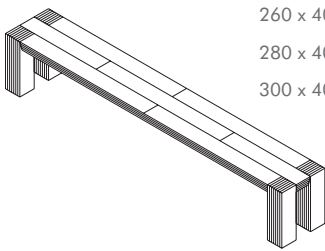

180 x 40,5 x 45

200 x 40,5 x 45

220 x 40,5 x 45

240 x 40,5 x 45

260 x 40,5 x 45

280 x 40,5 x 45

300 x 40,5 x 45

320 x 40,5 x 45

340 x 40,5 x 45

360 x 40,5 x 45

380 x 40,5 x 45

400 x 40,5 x 45

eiken

licht iepen

**gerookt
eiken**

walnoot

bijzonderheden / meerprijzen

- lengte vanaf 240 cm op vier poten
- lengte vanaf 320 cm op zes poten
- het blad van de Hindrik Langshout bestaat uit breedtes van 13,5 cm
- de poten zijn 13,5 x 13,5 cm
- vanaf 260 cm wordt het blad opgebouwd uit 2 of drie lengtes zoals hiernaast wordt aangegeven
- zie ook: Hindrik Langshout tafel
- afwerkingsmogelijkheden volgens de massieve houtstalen zoals gepresenteerd in een actuele stalenkist
- prijzen zijn gelijk voor alle afwerkingen met zeep/olie/lak/beitslak/gekleurde lak

- from 240 cm on four legs
- from 320 cm on six legs
- the seat panel of the Hindrik Langshout bench is composed of fixed widths of 13,5 x 13,5 cm
- the legs measure 13,5 x 13,5 cm
- from 260 cm the seat panel is composed of two or three lengths as shown on the pictures
- also see: Hindrik Langshout table
- The finishing options are according to the solid wood samples such as presented in the current sample box.
- The prices are the same for all finishes; soap, oil, stain-lacquer, transparant lacquer and color lacquer.