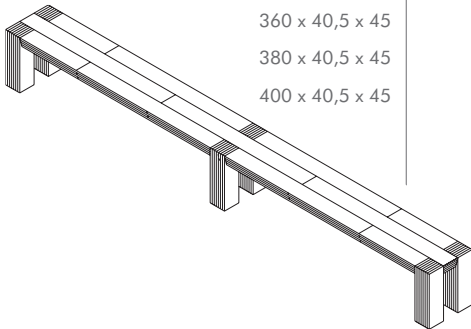

320 x 40,5 x 45

340 x 40,5 x 45

360 x 40,5 x 45

380 x 40,5 x 45

400 x 40,5 x 45