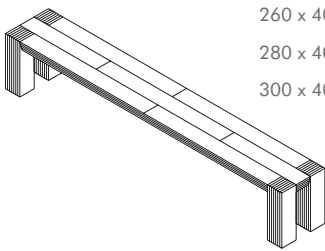

bijzonderheden / meerprijzen

- lengte vanaf 240 cm op vier poten
- lengte vanaf 320 cm op zes poten
- het blad van de Hindrik Langshout bestaat uit breedtes van 13,5 cm
- de poten zijn 13,5 x 13,5 cm
- vanaf 260 cm wordt het blad opgebouwd uit 2 of drie lengtes zoals hiernaast wordt aangegeven
- zie ook: Hindrik Langshout tafel
- afwerkingsmogelijkheden volgens de massieve houtstalen zoals gepresenteerd in een actuele stalenkist
- prijzen zijn gelijk voor alle afwerkingen met zeep/olie/lak/beitslak/gekleurde lak

HINDRIK LANGSHOUT bench

design: Gjal't Pilat, 2004

Product information 2021

custom sizes on request

dimensions

W x D x H

Hindrik Langshout bench

160 x 40,5 x 45

180 x 40,5 x 45

200 x 40,5 x 45

220 x 40,5 x 45

240 x 40,5 x 45

260 x 40,5 x 45

280 x 40,5 x 45

300 x 40,5 x 45

320 x 40,5 x 45

- from 240 cm on four legs
- from 320 cm on six legs
- the seat panel of the Hindrik Langshout bench is composed of fixed widths of 13,5 x 13,5 cm
- the legs measure 13,5 x 13,5 cm
- from 260 cm the seat panel is composed of two or three lengths as shown on the pictures
- also see: Hindrik Langshout table
- The finishing options are according to the solid wood samples such as presented in the current sample box.
- The prices are the same for all finishes; soap, oil, stain-lacquer, transparant lacquer and color lacquer.